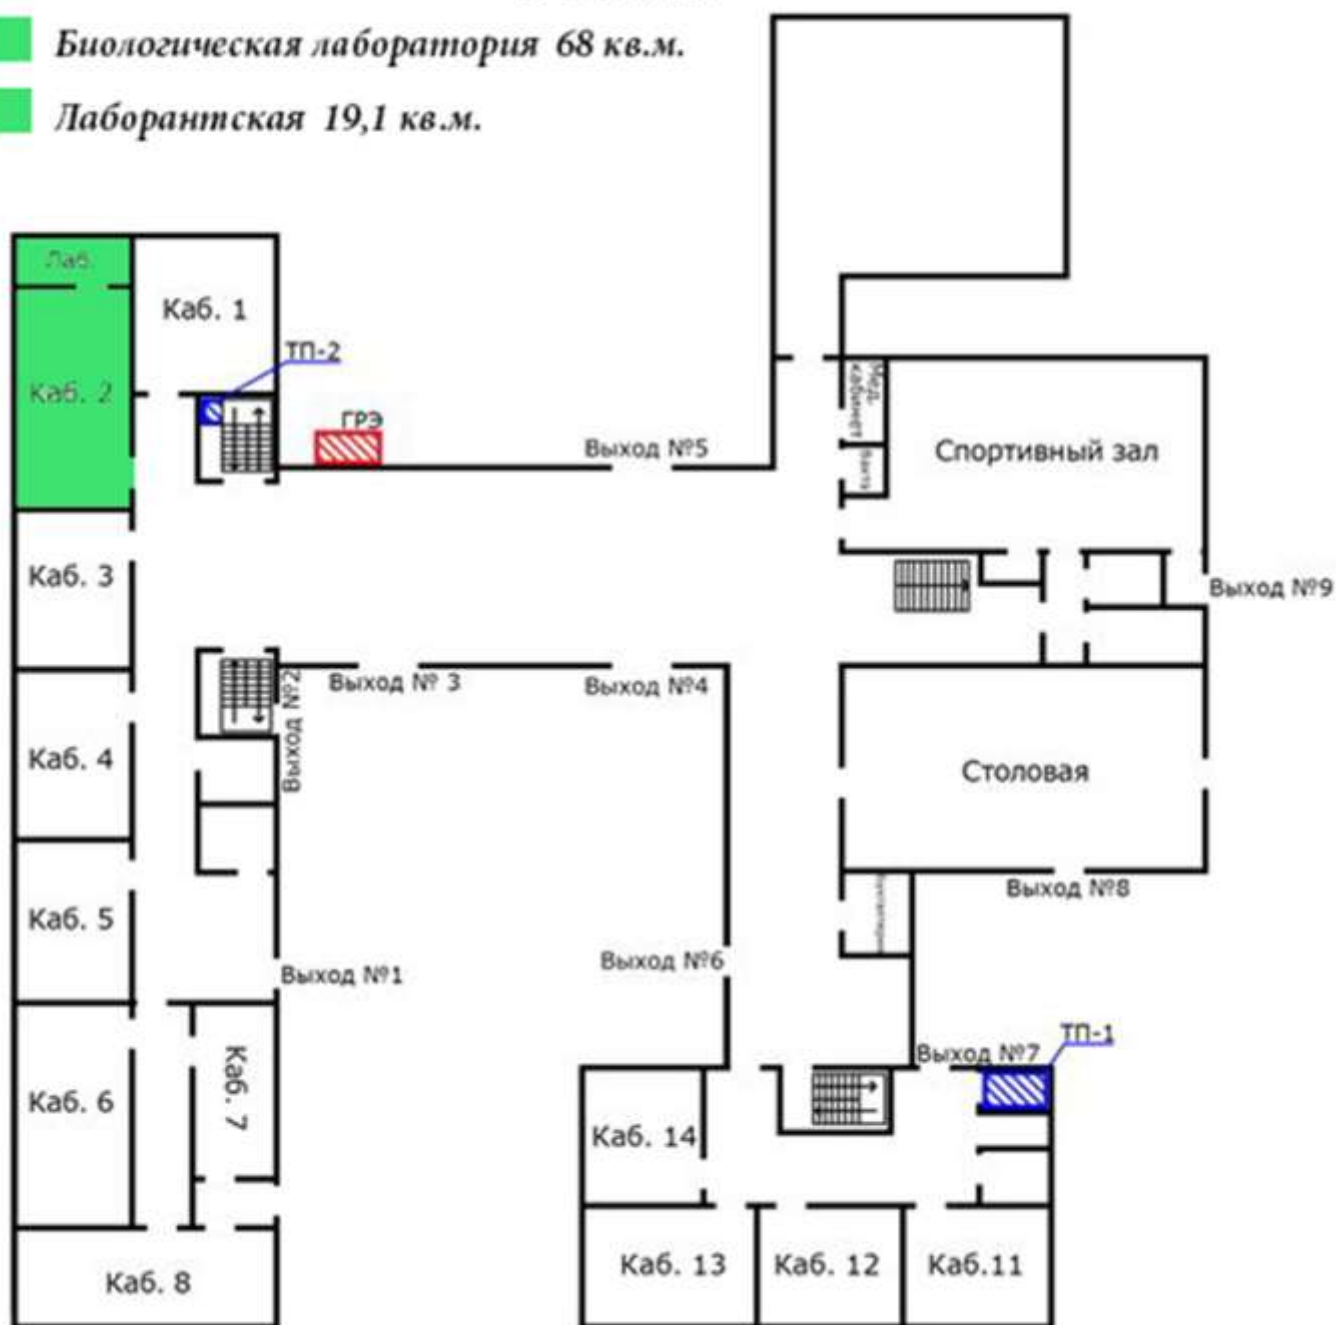

# Схема зонирования Центра «ТОЧКА РОСТА» на базе МБОУСОШ №5

пгт. Сибирцево Черниговского района.

Биологическая лаборатория + лаборантская (1 этаж)

## 1 этаж

■ Биологическая лаборатория 68 кв.м.

■ Лаборантская 19,1 кв.м.

**Схема зонирования Центра «ТОЧКА РОСТА» на базе  
МБОУСОШ №5  
пгт. Сибирцево Черниговского района.  
Технологическая лаборатория (2 этаж)**

*Технологическая лаборатория – 63,5 кв.м.*

# Схема зонирования Центра «ТОЧКА РОСТА» на базе МБОУСОШ №5

пгт. Сибирцево Черниговского района.  
Химическая лаборатория + лаборантская  
Физическая лаборатория + лаборантская  
(3 этаж)