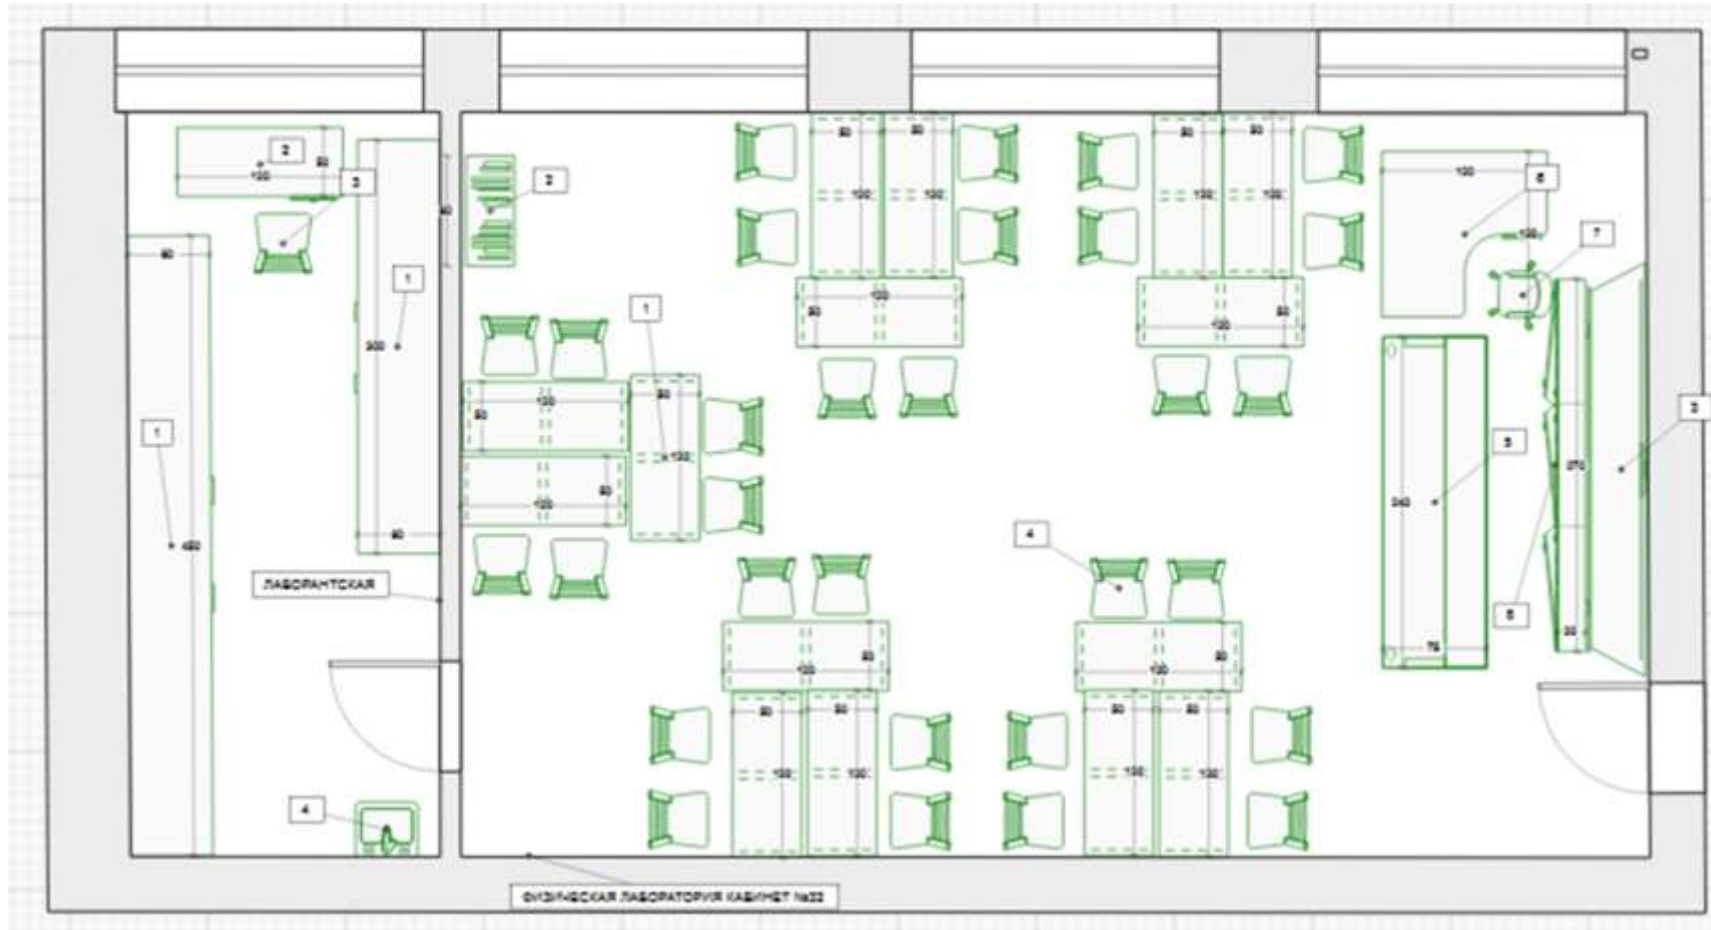

Экспликация оборудования физической лаборатории

Лаборантская:

1. Шкаф для оборудования -2 шт;
2. Стол -1 шт;
3. Стул –1 шт;
4. Мойка -1 шт..

Физическая лаборатория:

1. Стол ученический -15 шт;	2. Шкаф для оборудования -1 шт;
3. Доска аудиторная -1 шт;	4. Стул ученический -30 шт;
5. Стол-кафедра -1шт;	6. Стол с компьютером (преподавателя) -1 шт;
7. Стул преподавателя – 1 шт;	8. Тумба для плакатов – 1 шт.